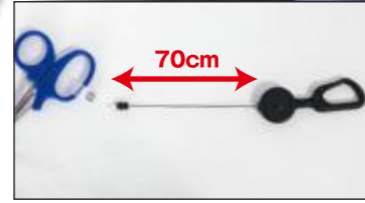

伸ばした所でリールが止まり、
ボタンを押してリールが巻き戻ります!

FIRE/RESCUE

DMAT/EMS

POLICE

JSDF

ボタンを押して
リールが巻き戻ります。

最大70cm伸ばせます!

カラビナフック付き!

New 救急ハサミ用プッシュリール
 ■素材:リール本体/PC-カムレバー/POM-ベルト/PM、
 リール紐:70cm
 商品番号 163-106-049 《定価648円》
 販売価格 **486円**

バージョンUP!! 安全帯にも掛けられる反射付きループにバージョンアップ!!
 厚手のグローブとライトを同時に掛けられるグローブライトホルダー!!

FIRE/RESCUE

DMAT/EMS

POLICE

JSDF

両手を開いた状態で照射可能!

視認性に優れた
蓄光反射材を使用!

回転式フック。

反射付き

手袋を着けたまま、取り付け外しが
簡単にできます。

New グローブライトホルダーR
 ■ウェービングテープ(シートベルト) 《定価1,542円》
 商品番号 162-164-081 販売価格 **980円**

大人気! “フック”や“カラビナ”などを
2箇所に掛けられる!
ベルト周りの装備品掛けに最適