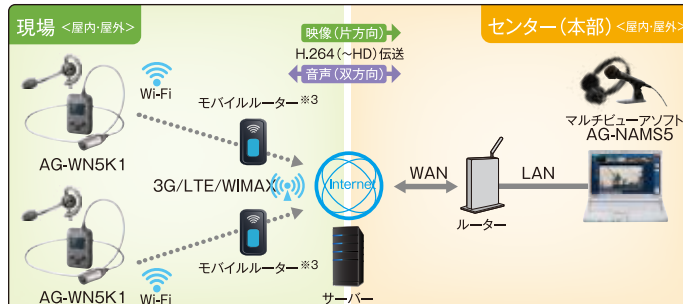

ウェアラブルカメラ映像配信システム

隊員が見ている映像を指揮本部や本署でPC確認。
 双方向の音声通信とあわせた
 リアルタイムコミュニケーションを実現。

現場を本部PCで映像確認可能。

FIRE/RESCUE

DMAT/EMS

POLICE

JSDF

CAMERA

軽量・コンパクト
 約 **31g**

ハンズフリーで撮影可能、 身につけるカメラスタイル

カメラ部と本体部を分離した二体型のデザインを採用し、
 軽量・コンパクトなカメラを実現。約31gのカメラ部を同梱の
 ヘッドマウントに装着、本体部を腰に装着することで、
 ハンズフリーで撮影者が見ている映像を撮影できます。

携帯用Wi-Fi・モバイルルーター部

オススメ①

マルチビューアソフトを使用して
 指揮本部や本署のPCと映像・音声による
 コミュニケーションが複数人同時に可能。

基本システム構成 (サーバー利用オプション (有償) を使用) のイメージ図

ウェアラブルカメラAG-WN5K1はWi-Fi機能を内蔵。
 モバイルルーターなどのWi-Fi機器を利用して、インターネット経由で
 遠隔地のPCへ映像と音声を伝送できます。

オススメ② 屋外でも安心な防水/防じん性能

(カメラ部のみ)

IP58に相当し、水深3.0m/30分までの使用が可能。

※AG-WN5K1のカメラ部のみ防水/防塵仕様。
 すべての状態において無破壊、無故障、防水を
 保証するものではありません。
 製造メーカーの定める取り扱い方法、指定時間および
 指定圧力の水中で使用できることを意味しています。

IP58
 に相当

水深3.0m/30分

オススメ③ カラーナイトビュー撮影機能

約11xの暗さ (月明かり程度の明るさ) でもカラーで明るく浮かび上がらせて
 撮影ができます。PCから感度設定が可能で、暗所撮影なども効率よく行えます。

オススメ④ microSDカードへの記録が可能

動画撮影はもちろん、
 間欠写真記録機能 (60秒/30秒/10秒/
 5秒/3秒から任意に設定した間隔で
 写真記録が可能) が可能なので
 報告書作成に便利です。