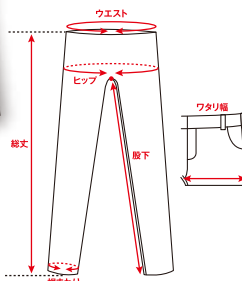

立体救急ズボン

救急隊員さんからのご要望で発売開始!!

選べる4タイプ

●難燃タイプ(夏用)&(冬用)

難燃 抗菌加工 制電 立体裁断 高強度縫製 内股伸縮

●非難燃タイプ(夏用)&(冬用)

強撥水 制電 立体裁断 高強度縫製 内股伸縮

内股部には、「特殊伸縮構造」を採用し、股の突っ張りや伸びを緩和
内股部の裏側には、摩擦による糸生地劣化を防止する「股シック」を標準装備

尻部・脇部には高強度縫製を採用し、「強度」「寿命」を向上

活動性充実の立体救急ズボン!

裾上げテープ付なので
すぐ履ける!

FS・JAPAN購入特典

熱着裾上げテープ付属

■立体救急ズボン(単位/cm)

サイズ	0000号	000号	0号	1号	2号	3号	4号	5号	6号	7号	8号	9号	10号
ウエスト	61	64	67	70	73	76	79	82	85	88	91	95	100
ヒップ	94	97	100	102	102	104	106	108	110	113	117	119	123
ワタリ	31	32	33	34	34	34.5	35	35.5	36	37	37.5	38.5	39.5
裾巾	20	20.5	21	21.5	21.5	22	22	22.5	22.5	23	23.5	23.5	24

New

難燃立体救急ズボン(夏用)

- 素材:エコストレッチロピカル
- 混紡率:(夏冬)メタ系アラミド/パラ系アラミド 難燃レーヨン/ポリエステル
- サイズ:0000号~10号

商品番号	004-190-015 (0000号)
004-190-016 (000号)	
004-190-017 (00号)	
004-190-018 (0号)	
004-190-019 (1号)	
004-190-020 (2号)	
004-190-021 (3号)	
004-190-022 (4号)	
004-190-023 (5号)	
004-190-024 (6号)	
004-190-025 (7号)	
004-190-026 (8号)	
004-190-027 (9号)	
004-190-028 (10号)	