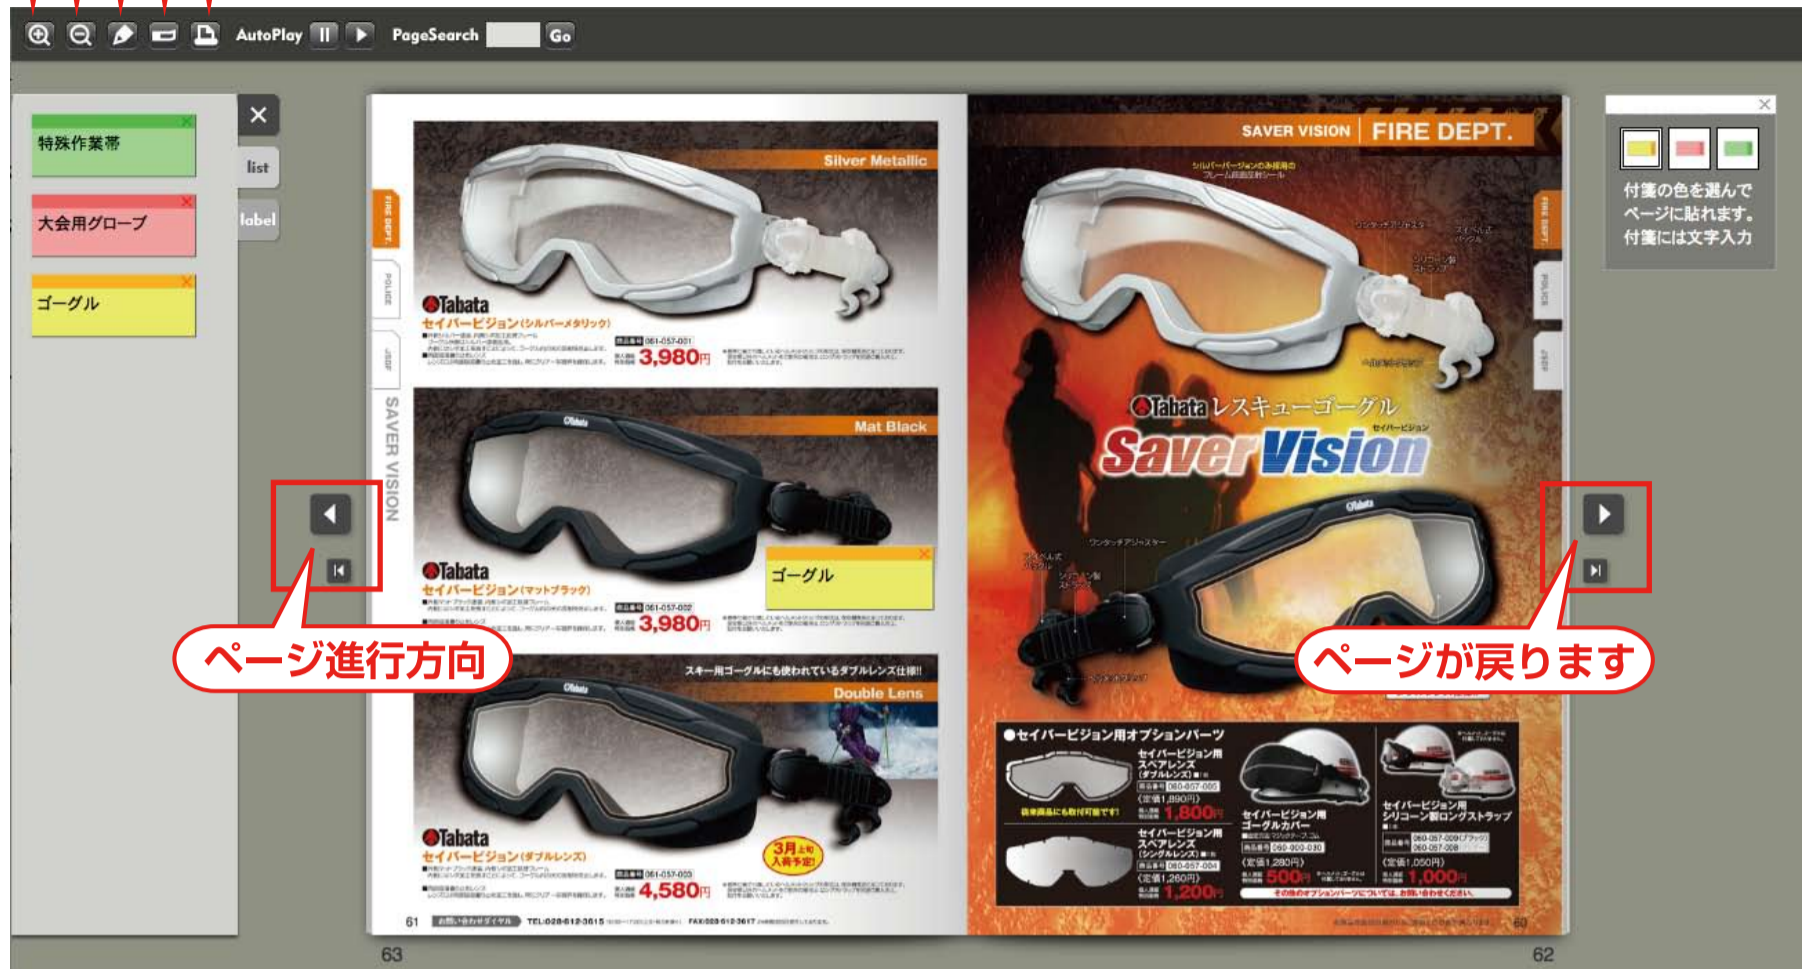

Webカタログの使い方

①②③④⑤

① ページの表示

左の矢印 ◀ をクリックするとページ順に開くことができます。
 右の矢印 ▶ をクリックするとページが戻ります。

② ① 縮小、拡大

🔍 🔍 をクリックし、**左クリック**によりイメージを、**縮小・拡大**できます。

ワンクリックで2倍、
 ツークリックで4倍
 スリークリックで元の
 サイズに戻ります。

2倍

4倍

③ ① ペン

🖋️ をクリックすると**ペンパレット**がでできます。
 線を引いたり、消したりできます。

線を引いたり、
 目印を書いたり
 してください。

④ ① 付箋

📌 をクリックすると**付箋パレット**がでできます。
 気になる商品にワンクリックで付箋を貼ることができます。
 一度貼った付箋は、パソコンを一度終了しても、保存されます。

付箋level

付箋を登録した所がリストで表示されます。
 登録された付箋をクリックすると登録した
 ページにジャンプします。